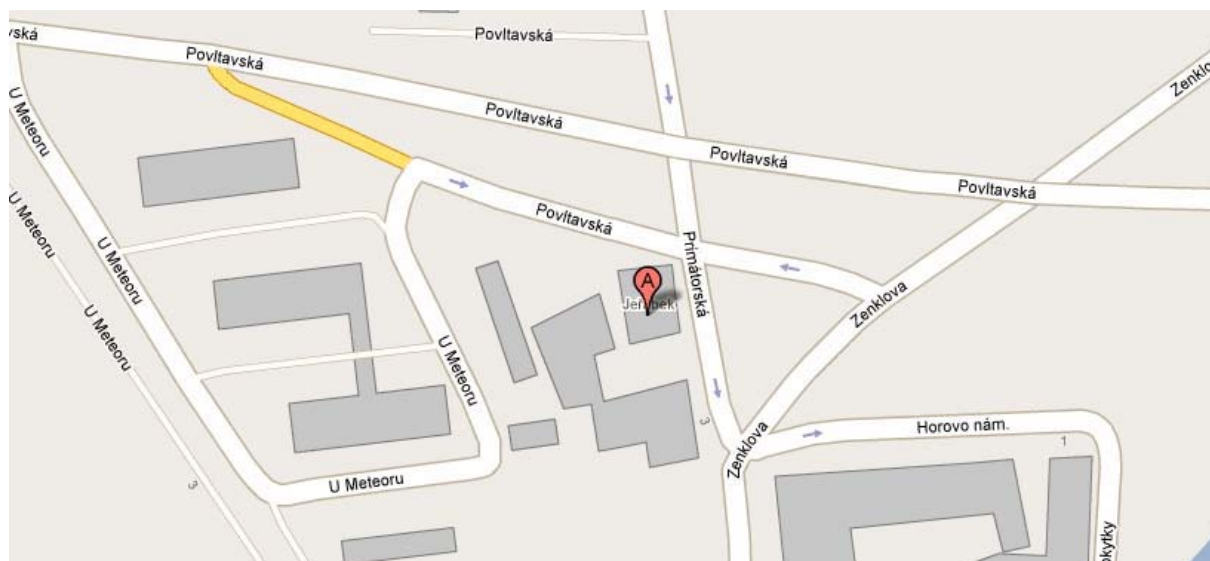

## Upřesnění místa konání kurzu RT – Praha

adresa: Hotel Jeřábek, Primátorská 7/4, Praha 8  
tel.: 283 841 919 (recepce), 602 385 517

Doprava - MHD: tramvaj **10** a **24** od metra Palmovka – výstup – Stejskalova